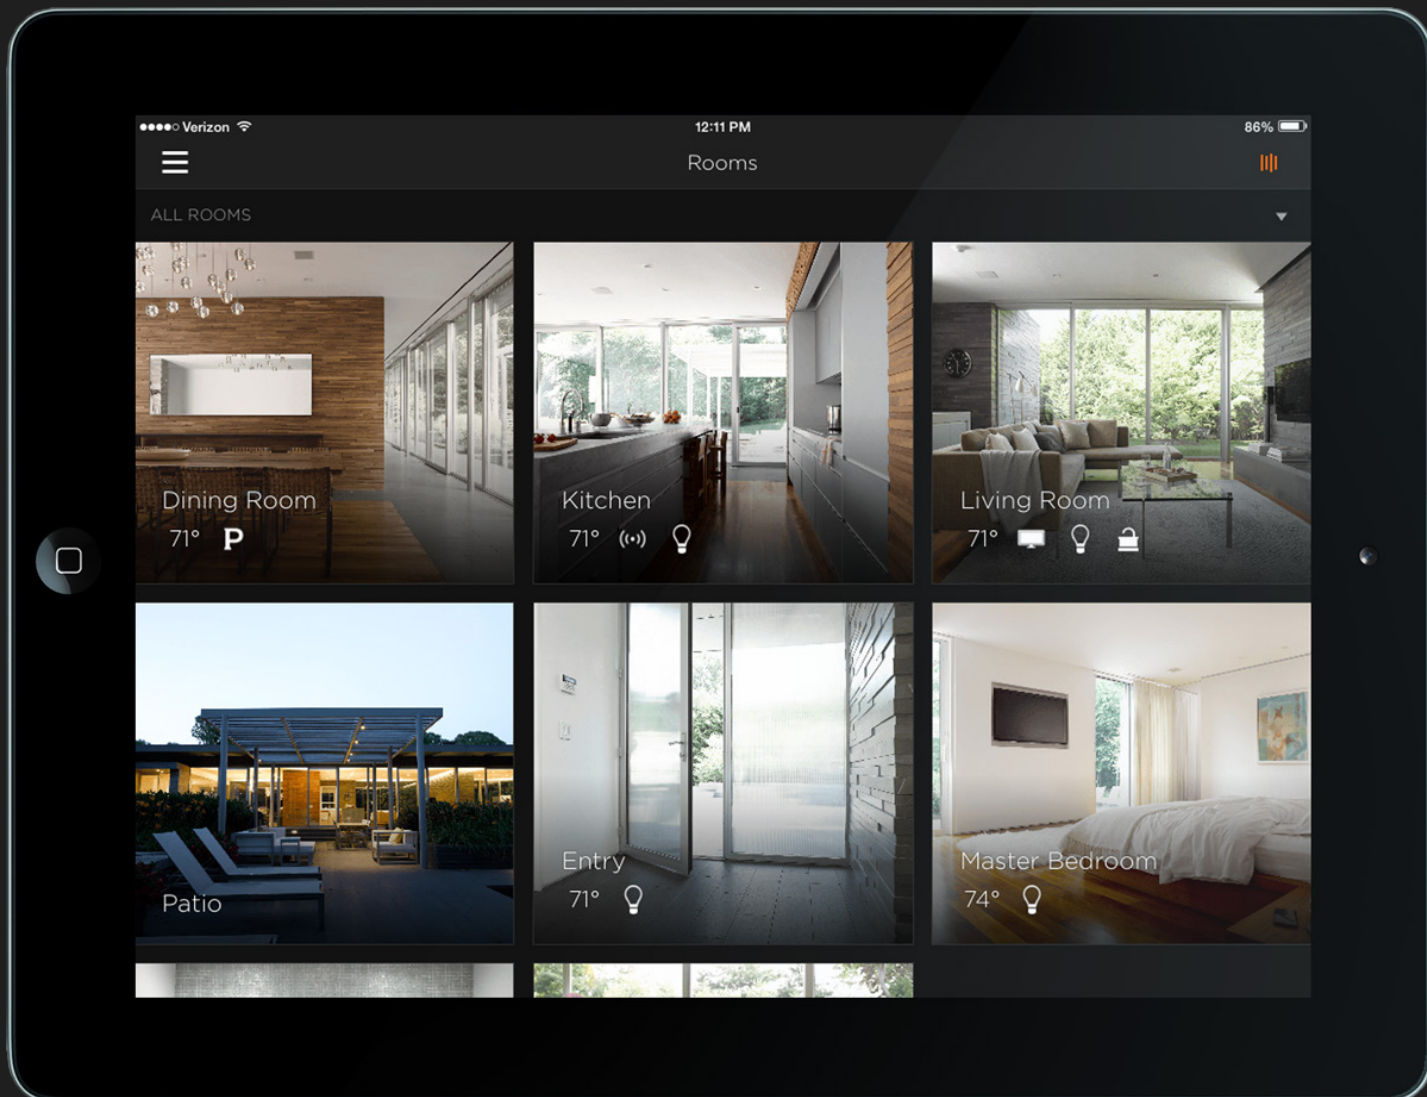

Com os nossos sistemas de vídeo vigilância poderá controlar o sono dos seus bebês ou o estudo dos seus filhos. Pode saber sempre o que se passa em casa ou nos seus jardins.

Marque uma reunião connosco.

Site:
www.imagemsonora.com

Email:
n.melo@imagemsonora.com

Telefone: +351 962 364 085

Morada:
Rua Amália Rodrigues 9B, Quinta da Parreirinha, 2695-166
Bobadela